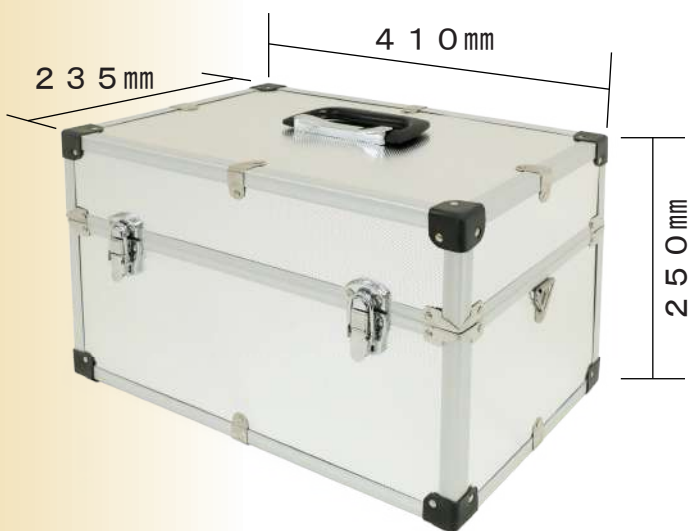

might

持ち運び 楽々

レーザー墨出し器 2台収納ケース

MI-LS2

【付属品】
ショルダーベルト

レーザー本体 2台
& 付属品など
1つのケースにまとめて収納!!

might

マイト工業株式会社