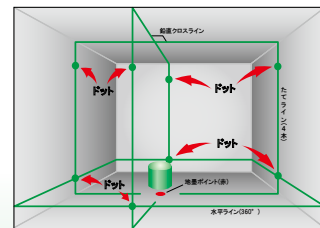

#### ●仕様

型式	MGL-411GP	MGL-441GP
出力	2.5mW以下	
波長	ライン：515nm (LDグリーン) 地墨ポイント：650nm (赤)	
指示方式	磁気ダンパー	
指示精度	10mで±1mm以下	
ライン幅	10mで3.5mm以下	
回転機構	360°回転・微調整機構	
自動補正範囲	±3°	
電源	単三アルカリ乾電池4本 / AC100V リチウムイオン電池 ※3電源	
連続点灯時間	全灯で約2時間 (単三アルカリ電池使用時)	全灯で約40分 (単三アルカリ電池使用時)
	全灯で約7時間 (リチウム電池使用時)	全灯で約3.5時間 (リチウム電池使用時)
寸法(mm)	H196mm × W130mm (突起物を含む)	
本体質量(kg)	1.13kg	

#### MGL-411GP

- ・縦(4方向)
- ・両縦
- ・矩
- ・鉛直クロスライン
- ・水平 約120°(1方向)
- ・地墨点(赤ポイント)

JAN

本体+受光器/セット : 4580118028869  
 本体+受光器+三脚/セット : 4580118028876

#### MGL-441GP

- ・縦(4方向)
- ・両縦
- ・矩
- ・鉛直クロスライン
- ・水平 全周(4方向)
- ・地墨点(赤ポイント)

JAN

本体+受光器/セット : 4580118028883  
 本体+受光器+三脚/セット : 4580118028890