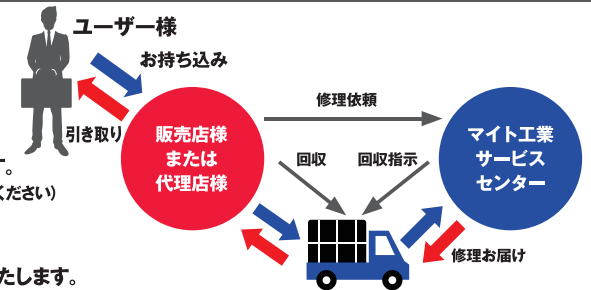

#### 特典2 1年間盗難・火災補償

対象商品:マイティライン全機種

マイティラインをご購入いただいたお客様が、盗難・火災に遭われた場合に、同機種または、同等品を提供いたします。  
 ※加入費無料。1年間有効。被害発生時は手数料のご負担が必要となります。

#### 特典3 マイトまごころ便

ご購入後に必ず補償証登録が必要です

対象商品:マイティライン全機種

マイトまごころ便は、ヤマト運輸と提携した修理品引き取りシステムです。販売店様と当社サービスセンターを結び、迅速なサービス体制をお約束いたします。

- ①修理のご依頼は FAX:06-6793-4422でお受けいたします。  
 (専用のマイトまごころ便引き取り依頼書をFAXしてください)
- ②回収にお伺いいたします。
- ③修理完了品は販売店様にお届けします。
- ④ご請求は販売店様、または代理店様からいたします。