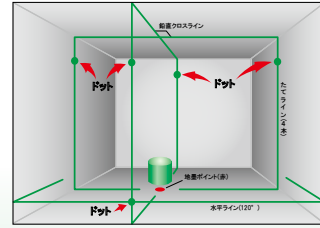

MGL-411GP

- ・縦(4方向)
- ・両縦
- ・矩
- ・鉛直クロスライン
- ・水平 約120°(1方向)
- ・地墨点(赤ポイント)

JAN

本体+受光器/セット : 4580118028869
本体+受光器+三脚/セット : 4580118028876