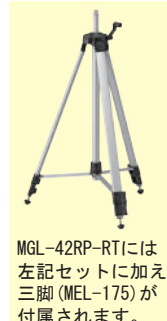

might

高輝度 赤ラインレーザー

MGL-42RP

10m±1mmの高精度

明るく見やすい高輝度タイプ

水平1方向・縦4方向(両縦/矩)・鉛直クロスライン・地墨点

ライン位置が見つけやすいドット付

傾斜機能付きで斜め照射が可能

単三電池・リチウム電池・AC100Vの3電源で使用可能
※リチウム電池、AC100Vでご使用の場合は、別途オプション別売品のご購入が必要です。

屋内・屋外(受光器検知距離25m)※作業環境により異なる場合があります。

●仕様

型式	MGL-42RP
レーザー安全基準	クラス1M
波長	ライン：635nm / 地墨：650nm
指示方式	磁気ダンパー(ジンバル)
指示精度	10mで±1mm以下
ライン幅	10mで3.5mm以下
回転機構	360°回転・微調整機構
自動補正範囲	±3°
電源	単三アルカリ乾電池4本、リチウム電池、AC100V
連続点灯時間	全点灯時 単三電池：4.5~5時間 / リチウム電池：約24時間
寸法(mm)	H189×φ130(突起物を含む)
本体質量(kg)	0.9

MG-42RP-R 受光器セット
標準価格 110,000円(税別)

4 580642 471148

MG-42RP-RT 受光器・三脚セット
標準価格 120,000円(税別)

4 580642 471155

標準付属品

- ① 収納ケース
- ② 収納ケースベルト
- ③ レーザーメガネ
- ④ L型アクリル板
- ⑤ 脚先ゴム(3個)
- ⑥ 受光器(MK-300)
- ⑦ ロッドアダプター
- ⑧ 受光器用9V電池
- ⑨ 単三電池BOX
- ⑩ 単三アルカリ電池
- ⑪ 傾斜用アダプター

MGL-42RP-RTには左記セットに加え三脚(MEL-175)が付属されます。

オプション別売品

- ① リチウム電池(MLi-7000)
- ② 充電・ACアダプター(6A-101WU05B)
- ③ 充電コード(BU-CC)
- ④ AC100Vコード(2.1U-AC)

特典1 1年間無料修理

対象商品:マイティライン全機種

マイティラインは1年間無料でメンテナンスいたします。
※ただし、お客様の過失による場合は修理代を請求させていただきます。