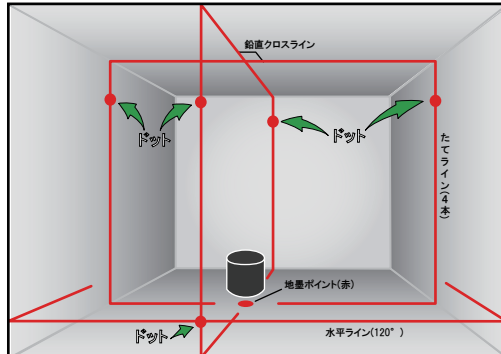

単三電池・リチウム電池・AC100Vの3電源で使用可能
※リチウム電池、AC100Vでご使用の場合は、別途オプション別売品のご購入が必要です。

屋内・屋外(受光器検知距離25m)※作業環境により異なる場合があります。

●仕様

型式	MGL-42RP
レーザー安全基準	クラス1M
波長	ライン：635nm / 地墨：650nm
指示方式	磁気ダンパー(ジンバル)
指示精度	10mで±1mm以下
ライン幅	10mで3.5mm以下
回転機構	360°回転・微調整機構
自動補正範囲	±3°
電源	単三アルカリ乾電池4本、リチウム電池、AC100V
連続点灯時間	全点灯時 単三電池：4.5~5時間 / リチウム電池：約24時間
寸法(mm)	H189×φ130(突起物を含む)
本体質量(kg)	0.9

MG-42RP-R 受光器セット
標準価格 110,000円(税別)

4 580642 471148

MG-42RP-RT 受光器・三脚セット
標準価格 120,000円(税別)

4 580642 471155

標準付属品

- ① 収納ケース
- ② 収納ケースベルト
- ③ レーザーメガネ
- ④ L型アクリル板
- ⑤ 脚先ゴム(3個)
- ⑥ 受光器(MK-300)
- ⑦ ロッドアダプター
- ⑧ 受光器用9V電池
- ⑨ 単三電池BOX
- ⑩ 単三アルカリ電池
- ⑪ 傾斜用アダプター