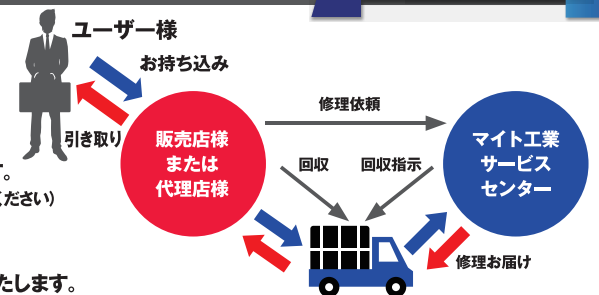

might マイト工業株式会社

■本社 〒547-0001 大阪市平野区加美北4-5-6
TEL:06-6793-8531(代)

事業所一覧	●関東支店 TEL:048-297-9133	●関東北営業所 TEL:024-983-4123
	●関西支店 TEL:06-6793-7000	●中部営業所 TEL:052-682-3761
	●札幌営業所 TEL:011-788-4178	●中国営業所 TEL:084-959-3763
	●東北営業所 TEL:022-388-9611	●九州営業所 TEL:092-918-7707

▼お問い合わせ先