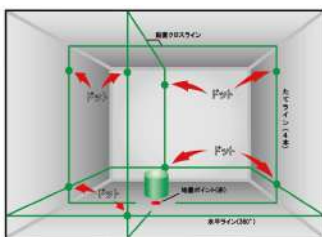

might

レーザー墨出し器 **LINES LASER MGS-445GP**

超高輝度LDグリーンラインレーザー

ラインがぶれない センサー電子整準方式

- 「10m±1mm」の高精度
- フルライン照射・ドット(8ヶ所)照射
- 傾斜機能付きで斜めライン照射が可能
- 「屋内使用」「受光器対応で屋外使用可能」
- リチウム電池・単三乾電池・AC100V 3電源方式

●仕様

型式	MGS-445GP
出力	2.5mW以下
波長	515~520nm(地墨650nm)
指示方式	センサー電子整準方式
指示精度	10mで±1mm以下
ライン幅	10mで3.5mm以下
回転機構	360°回転・微調整機構
自動補正範囲	±3°
電源	リチウム電池・単三アルカリ乾電池 AC100V(3電源)
連続点灯時間	全灯で約3.5時間 (リチウム電池使用時)
寸法(mm)	H202×φ103(突起物、電池含まず)
本体質量(kg)	1.2(電池含まず)

- 縦(4方向)
- 両縦
- 矩
- 鉛直クロスライン
- 水平(360°全周)
- ドットポイント(8ヶ所)
- 地墨点(赤ポイント)

■標準付属品

- ・収納ケース(ショルダーベルト付)
- ・リチウム電池×2
- ・単三アルカリ電池×4
- ・充電・ACアダプター
- ・L型アクリル板
- ・レーザーメガネ
- ・受光器(MK-405G)
- ・受光器用ロッドアダプター
- ・受光器用9V電池
- ・傾斜照射用アダプター