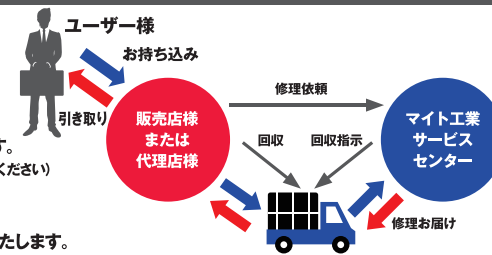

特典3 マイトまごころ便

ご購入後に必ず保証登録が必要です

対象商品:マイティライン全機種

マイトまごころ便は、ヤマト運輸と提携した修理品引き取りシステムです。販売店様と当社サービスセンターを結び、迅速なサービス体制をお約束いたします。

- ①修理のご依頼は FAX:06-6793-4422でお受けいたします。
  (専用のマイトまごころ便引き取り依頼書をFAXしてください)
- ②回収にお伺いいたします。
- ③修理完了品は販売店様にお届けします。
- ④ご請求は販売店様、または代理店様からいたします。