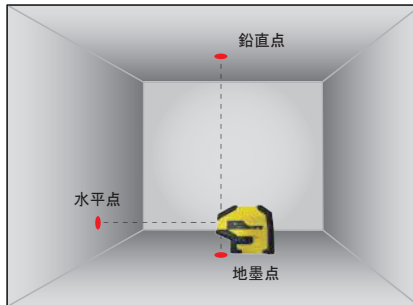

might

鉛直点/水平点/地墨点 レーザー

MLP-3

(赤ポイントレーザー)

- 「ポイント」照射で明るい場所でも視認性良好
- 鉛直点/水平点/地墨点の3ポイント
- 自動補正及び振り子ロックで照射が可能
- 質量380gで持ち運びラクラク
- マグネット付きの取り付けベースが標準付属
- ベルトに取り付け可能な
キャリーケースが標準付属

- ・鉛直点(赤ポイント)
- ・水平点(赤ポイント)
- ・地墨点(赤ポイント)