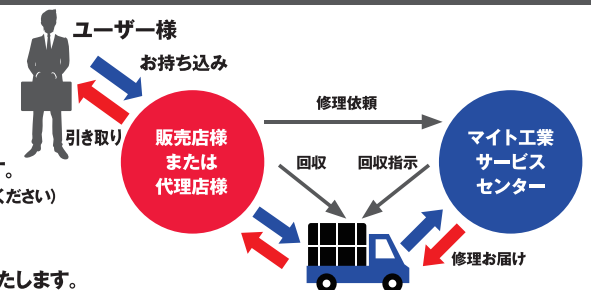

マイト3大特典

might マイト工業株式会社

■本社 〒547-0001 大阪市平野区加美北4-5-6
TEL:06-6793-8531(代)

1. 事業所一覧
2. ●関東支店 TEL:048-297-9133
   - ●関東北営業所 TEL:024-928-5422
   - ●関西支店 TEL:06-6793-7000
   - ●中部営業所 TEL:052-682-3761
   - ●札幌営業所 TEL:011-788-4178
   - ●中国営業所 TEL:084-959-3763
   - ●東北営業所 TEL:022-388-9611
   - ●九州営業所 TEL:092-918-7707

<http://www.might-jp.com/>

▼お問い合わせ先

※製品改良のため、仕様および外観は予告なく変更することがあります。20191110000