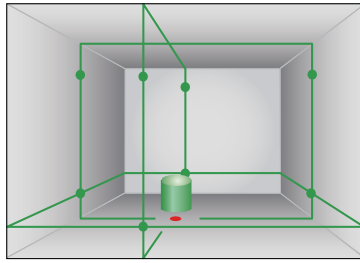

might

センサー整準タイプ LDグリーンレーザー墨出し器

MLS-444GP

LDグリーンレーザーに新モデル登場!

- ■「10m±1mm」の高精度
- ■ラインがぶれないセンサー整準方式
- ■LDグリーン高輝度タイプ
- ■ギラつきが少なく見やすい「510nm LDグリーンライン」
- ■フルライン照射・ドット(8カ所)照射
- ■傾斜機能付きで斜めライン照射が可能
- ■「屋内」「受光器の使用で屋外使用可能」
- ■「リチウム電池」「単三電池」「100V」の3電源方式

●仕様

型式	MLS-444GP
出力	2.5 mW以下
波長	510nm (LDグリーンライン) (地墨ポイントは赤)
指示方式	センサー整準
指示精度	10mで±1mm以下
ライン幅	10mで3.5mm以下
回転機構	360°回転・微調整機構
自動補正範囲	±3°
電源	リチウムイオン電池 単三アルカリ電池×4本 ACアダプター
連続点灯時間	全灯で約3時間(リチウム電池)
寸法(mm)	H202mm × φ120mm (突起物含まず)
本体質量(kg)	1.3 kg (電池含まず)

- ・縦(4方向)
- ・両縦
- ・矩
- ・鉛直クロスライン
- ・ドットポイント(8カ所)
- ・水平(全周 360°)
- ・地墨点(赤ポイント)