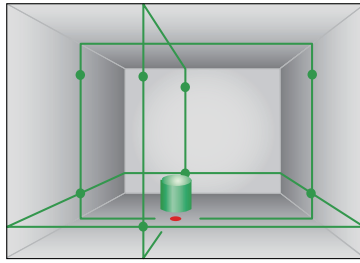

## LDグリーンレーザーに新モデル登場!

- 「10m±1mm」の高精度
- ラインがぶれないセンサー整準方式
- LDグリーン高輝度タイプ
- ギラつきが少なく見やすい「510nm LDグリーンライン」
- フルライン照射・ドット(8カ所)照射
- 傾斜機能付きで斜めライン照射が可能
- 「屋内」「受光器の使用で屋外使用可能」
- 「リチウム電池」「単三電池」「100V」の3電源方式

●仕様

型式	MLS-444GP
出力	2.5 mW以下
波長	510nm (LDグリーンライン) (地墨ポイントは赤)
指示方式	センサー整準
指示精度	10mで±1mm以下
ライン幅	10mで3.5mm以下
回転機構	360°回転・微調整機構
自動補正範囲	±3°
電源	リチウムイオン電池 単三アルカリ電池×4本 ACアダプター
連続点灯時間	全灯で約3時間(リチウム電池)
寸法(mm)	H202mm × φ120mm (突起物を含まず)
本体質量(kg)	1.3 kg (電池を含まず)

- ・縦(4方向)
- ・両縦
- ・矩
- ・鉛直クロスライン
- ・ドットポイント(8カ所)
- ・水平(全周 360°)
- ・地墨点(赤ポイント)

**【標準付属品】**

- ・収納ケース(ショルダーベルト付)
- ・リチウム電池×2個
- ・単三アルカリ電池×4本
- ・単三電池BOX
- ・充電・ACアダプター一式
- ・L型アクリル板
- ・レーザーメガネ
- ・受光器(MK-404G)
- ・受光器用ロッドアダプター
- ・受光器用9V電池
- ・傾斜照射用アダプター
- ・脚先ゴム×3個