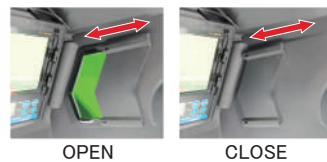

INFO-1600W 液晶カセット

サイドウィンドー (INFO-1600Wのみ)

■左右に配置したサイドウィンドーで視界が広がります。

■閉閉可能なサイドウィンドー
スライドカバーを標準装備
サイドウィンドーを簡単に開閉できます。

HDVプレート (INFO-1600Wのみ) HIGH DEFINITION VIEW

湾曲しているプレートは、誤った視覚情報を伝達してしまいます。不鮮明な視界だけではなく「頭痛・めまい」といったストレスの原因にもなります。HDVプレートは正確な情報伝達を可能にし、クリアな視界を実現したプレートです。