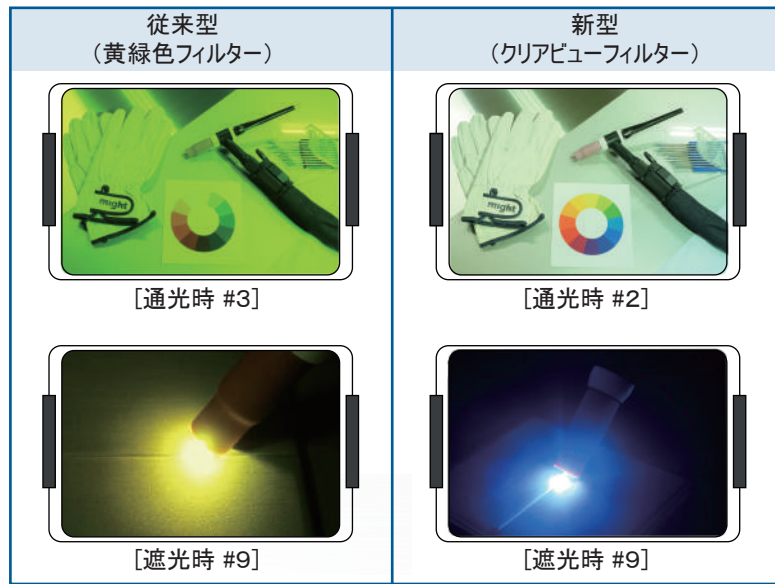

■ INFO-1600W-C
(キャップ型)

■ INFO-1600W-H
(ヘルメット取付型)

クリアビューフィルター

■驚きの明るさ！
遮光前 #2 クリアな画面

従来の黄緑色のフィルターに比べ、より実際に近い自然な色でクリアな画面を実現

■ブルーフィルター
鮮明な視界！

ゆがみやボヤケがなくっきり鮮やかに見えケガキ線、溶接箇所、溶融プールがはっきり見えます。

INFO-770 液晶カセット

INFO-1600W 液晶カセット

サイドウィンドー (INFO-1600Wのみ)

■左右に配置したサイドウィンドーで視界が広がります。

■閉閉可能なサイドウィンドー
スライドカバーを標準装備
サイドウィンドーを簡単に開閉できます。

HDVプレート (INFO-1600Wのみ) HIGH DEFINITION VIEW

湾曲しているプレートは、誤った視覚情報を伝達してしまいます。不鮮明な視界だけではなく「頭痛・めまい」といったストレスの原因にもなります。HDVプレートは正確な情報伝達を可能にし、クリアな視界を実現したプレートです。