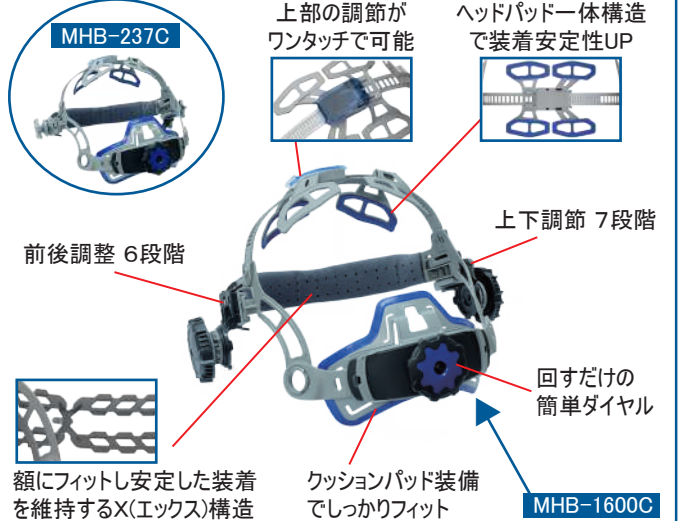

■ INFO-1600W-C
(キャップ型)

■ INFO-1600W-H
(ヘルメット取付型)

クリアビューフィルター

■驚きの明るさ！
遮光前 #2 クリアな画面

従来の黄緑色のフィルターに比べ、より実際に近い自然な色でクリアな画面を実現

■ブルーフィルター
鮮明な視界！

ゆがみやボヤケがなくっきり鮮やかに見えケガキ線、溶接箇所、溶融プールがはっきり見えます。

INFO-770 液晶カセット

INFO-1600W 液晶カセット

サイドウィンドー (INFO-1600Wのみ)

■左右に配置したサイドウィンドーで視界が広がります。

■閉閉可能なサイドウィンドー
スライドカバーを標準装備
サイドウィンドーを簡単に開閉できます。

HDVプレート (INFO-1600Wのみ) HIGH DEFINITION VIEW

湾曲しているプレートは、誤った視覚情報を伝達してしまいます。不鮮明な視界だけではなく「頭痛・めまい」といったストレスの原因にもなります。HDVプレートは正確な情報伝達を可能にし、クリアな視界を実現したプレートです。

ヘッドバンド

■装着性、安定性、重量バランスがよく首への負担を軽減！
長時間作業でも疲れにくい新型ヘッドバンド採用

INFO-770 交換部品 (別売・税別)		
品名	型式	標準価格
外側プレート(外側5枚入)	CVP-760Po	5,000
内側プレート(内側10枚入)	CVP-760Pi	7,500
リチウム電池	CR-2450	600
キャップ型ヘッドバンド	MHB-237C	7,500
クッションパッド	MRP-367	4,300
汗取りパット	MRA-20	1,500
ヘルメット取付型バンド	MHB-895H	4,000
マグニプレート	MG-1.0	3,250
	MG-1.5	
	MG-2.0	
	MG-2.5	
ネックプロテクター	NP-M	5,000