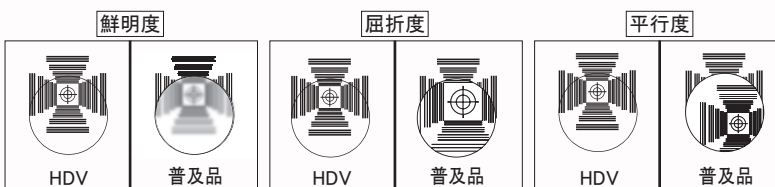

INFO-1600W 液晶カセット

サイドウィンドー (INFO-1600Wのみ)

■左右に配置したサイドウィンドーで視界が広がります。

■閉閉可能なサイドウィンドー
スライドカバーを標準装備
サイドウィンドーを簡単に開閉できます。

HDVプレート (INFO-1600Wのみ) HIGH DEFINITION VIEW

湾曲しているプレートは、誤った視覚情報を伝達してしまいます。不鮮明な視界だけではなく「頭痛・めまい」といったストレスの原因にもなります。HDVプレートは正確な情報伝達を可能にし、クリアな視界を実現したプレートです。