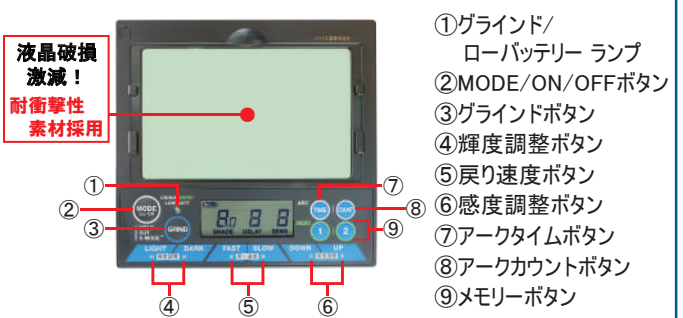

■ INFO-770-C
(キャップ型)

■ INFO-770-H
(ヘルメット取付型)

INFO-1600W

- **クリアビューフィルター**でクリアな視界
- **広視界/サイドウィンドー**で作業性向上
- **4カ所のセンサー**でアーク光を感知
- **耐衝撃性素材採用**で液晶破損が激減
- **HDVプレート採用**で鮮明な視界
- **熱反射プレート**で熱によるトラブルを軽減

仕様		
遮光輝度	溶接前	#2
	WELD	#8~#12(#0.5単位/9段階切替)
	CUT	#4~#8(#0.5単位/9段階切替)
	GRIND	#2(固定)
	X-MODE	#8~#12(#0.5単位/9段階切替)
遮光速度	1/25,000秒	
戻り速度(DELAY)	0(0.1秒)~10(1.0秒) 11段階調整	
感度(SENSITIVITY)	0~10 11段階調整	
	トータル溶接時間(ARC TIME)	
INFOモード	溶接回数(ARC COUNT)	
	メモリー機能(MEMO 1, 2)	
Auto-ON/OFF機能	アーク光で自動ON/45分以上遮光しない場合、自動OFF	
使用温度範囲	-10°C~55°C	
電源	リチウム電池(CR-2450×1個)、ソーラーパネル併用	
視野範囲	97mm×60mm	
質量	INFO-1600W-C: 550g	
	INFO-1600W-H: 536g	

■ INFO-1600W-C
(キャップ型)

■ INFO-1600W-H
(ヘルメット取付型)

クリアビューフィルター

■驚きの明るさ！
遮光前 #2 クリアな画面

従来の黄緑色のフィルターに比べ、より実際に近い自然な色でクリアな画面を実現

■ブルーフィルター
鮮明な視界！

ゆがみやボヤケがなくっきり鮮やかに見えケガキ線、溶接箇所、溶融プールがはっきり見えます。

INFO-770 液晶カセット

INFO-1600W 液晶カセット

サイドウィンドー (INFO-1600Wのみ)

■左右に配置したサイドウィンドーで視界が広がります。

■閉閉可能なサイドウィンドー
スライドカバーを標準装備
サイドウィンドーを簡単に開閉できます。

HDVプレート (INFO-1600Wのみ) HIGH DEFINITION VIEW

湾曲しているプレートは、誤った視覚情報を伝達してしまいます。不鮮明な視界だけではなく「頭痛・めまい」といったストレスの原因にもなります。HDVプレートは正確な情報伝達を可能にし、クリアな視界を実現したプレートです。