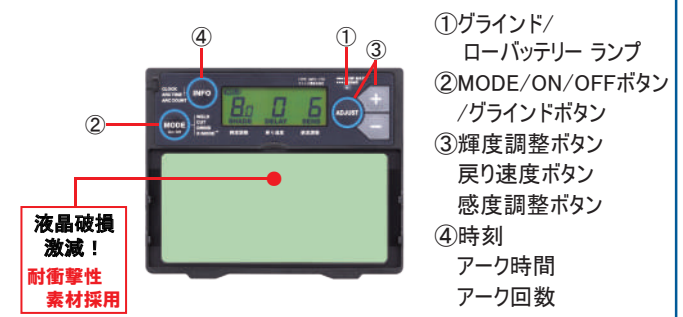

■ INFO-770-C
(キャップ型)

■ INFO-770-H
(ヘルメット取付型)

INFO-1600W

- **クリアビューフィルター**でクリアな視界
- **広視界/サイドウィンドー**で作業性向上
- **4カ所のセンサー**でアーク光を感知
- **耐衝撃性素材採用**で液晶破損が激減
- **HDVプレート採用**で鮮明な視界
- **熱反射プレート**で熱によるトラブルを軽減

仕様		
遮光輝度	溶接前	#2
	WELD	#8~#12(#0.5単位/9段階切替)
	CUT	#4~#8(#0.5単位/9段階切替)
	GRIND	#2(固定)
	X-MODE	#8~#12(#0.5単位/9段階切替)
遮光速度	1/25,000秒	
戻り速度(DELAY)	0(0.1秒)~10(1.0秒) 11段階調整	
感度(SENSITIVITY)	0~10 11段階調整	
	トータル溶接時間(ARC TIME)	
INFOモード	溶接回数(ARC COUNT)	
	メモリー機能(MEMO 1, 2)	
Auto-ON/OFF機能	アーク光で自動ON/45分以上遮光しない場合、自動OFF	
使用温度範囲	-10°C~55°C	
電源	リチウム電池(CR-2450×1個)、ソーラーパネル併用	
視野範囲	97mm×60mm	
質量	INFO-1600W-C: 550g	
	INFO-1600W-H: 536g	

■ INFO-1600W-C
(キャップ型)

■ INFO-1600W-H
(ヘルメット取付型)

クリアビューフィルター

■驚きの明るさ！
遮光前 #2 クリアな画面

従来の黄緑色のフィルターに比べ、より実際に近い自然な色でクリアな画面を実現

■ブルーフィルター
鮮明な視界！

ゆがみやボヤケがなくっきり鮮やかに見えケガキ線、溶接箇所、溶融プールがはっきり見えます。

INFO-770 液晶カセット

INFO-1600W 液晶カセット

サイドウィンドー (INFO-1600Wのみ)

■左右に配置したサイドウィンドーで視界が広がります。

■閉閉可能なサイドウィンドー
スライドカバーを標準装備
サイドウィンドーを簡単に開閉できます。

HDVプレート (INFO-1600Wのみ) HIGH DEFINITION VIEW

湾曲しているプレートは、誤った視覚情報を伝達してしまいます。不鮮明な視界だけではなく「頭痛・めまい」といったストレスの原因にもなります。HDVプレートは正確な情報伝達を可能にし、クリアな視界を実現したプレートです。