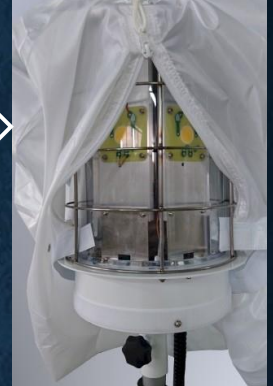

エアバルーン式 LED投光機

might

バルーン/AC100V電源/エアダンパー式三脚セット

現場を明るく照らします！

現場作業などの照明に

学校などの緊急避難時の照明に

イベントやキャンプなどでの照明に

マイト工業株式会社

LEDをポリカで保護

三脚を畳んだ状態

10月
発売開始

エアダンパー式三脚セット

AC100Vバルーン投光機 **MBL300-A**

300Wバルーン

32000ルーメン

高輝度

調光機能

選べる明るさ

6段階調光

省エネ

メタルハライド・ランプ

400W相当

主な製品仕様 (セット型式: MBL300-A)

LEDバルーン仕様(型式: BL300D)