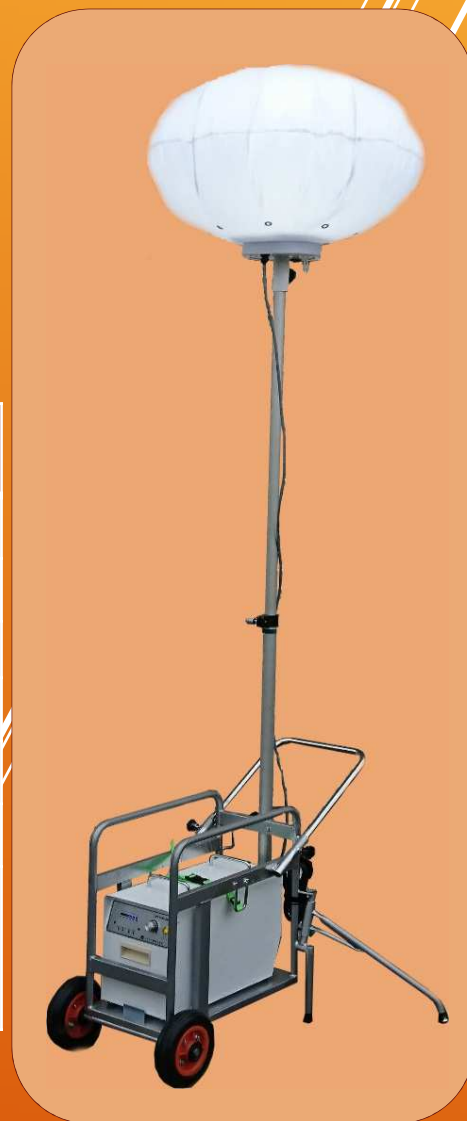

might

NETIS
KK-120041-VE

リチウムイオンバッテリー式 バルーン投光機 ネオエコバルーン150

NB150-WD

- リーズナブルで**超小型・軽量** ※ 従来機種NB180-WD比較
(電源部と台車は取り外しできるので1人でも積み降ろしOK)
- 安全・安心・長寿命の高性能リン酸鉄リチウムバッテリーを搭載
- 容量計付きでバッテリー残量が一目で確認可能
- バッテリーは安心の**2年**保証
- 無段階調光で用途に合わせて明るさ調整が可能

●仕様

名称	リチウムイオンバッテリー式 バルーン投光機
型式	NB150-WD
充電時間	約 5時間 ※1
定格入力	AC100V 50/60Hz 700W
点灯時間 ※2	約 12時間 20,000ルーメン
バッテリー定格容量	60Ah 1536Wh
外形寸法 (収納時)	L700×W440×H640
質量	53.2kg (電源部 27.4kg 灯部 6.0kg ポール 1.8kg 台車 18.0kg)

※1 充電時間はバッテリーの状態、環境により30分程度長くなる場合があります

※2 点灯時間は環境により1割程度変動します

高輝度 22,000ルーメン仕様も可能です(約9時間点灯)

マイト工業株式会社

■ お問い合わせ 特販部 TEL048-297-9235

※製品改良のため、仕様及び外観は予告なく変更する事があります。