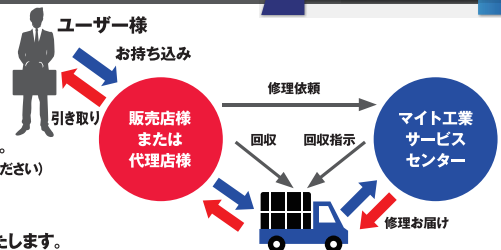

【危険】※レーザーメガネは、レーザーラインを見やすくするためのもので、目の保護用ではありません。

特典1 1年間無料修理

対象商品: マイティライン全機種

マイティラインは1年間無料でメンテナンスいたします。
※ただし、お客様の過失による場合は修理代を請求させていただきます。

特典2 1年間盗難・火災補償

対象商品: マイティライン全機種

マイティラインをご購入いただいたお客様が、盗難・火災に遭われた場合に、同機種または、同等品を提供いたします。
※加入費無料。1年間有効。被害発生時は手数料のご負担が必要となります。

特典3 マイトまごころ便

ご購入後に必ず補償登録が必要です

対象商品: マイティライン全機種

マイトまごころ便は、ヤマト運輸と提携した修理品引き取りシステムです。販売店様と当社サービスセンターを結び、迅速なサービス体制をお約束いたします。

- ① 修理のご依頼は FAX:06-6793-4422 でお受けいたします。(専用のマイトまごころ便引き取り依頼書をお送りください)
- ② 回収にお伺いいたします。
- ③ 修理完了品は販売店様にお届けします。
- ④ ご請求は販売店様、または代理店様からいたします。