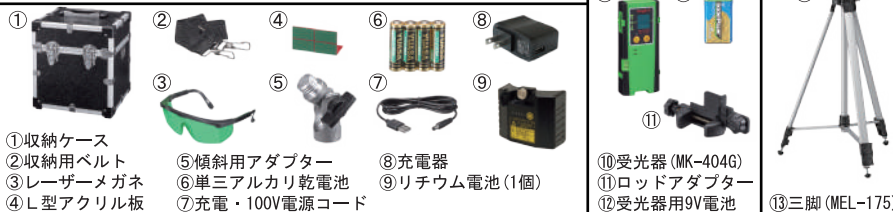

(本体・受光器・三脚セット)
標準価格 168,500円(税別)

4 580642 471407

【MLA-22G+ -RT 標準付属品】①~⑬

【MLA-22G+ -R 標準付属品】①~⑫

【MLA-22G+ 標準付属品】①~⑨

- ① 収納ケース
- ② 収納用ベルト
- ③ レーザーメガネ
- ④ L型アクリル板
- ⑤ 傾斜用アダプター
- ⑥ 単三アルカリ乾電池
- ⑦ 充電・100V電源コード
- ⑧ 充電器
- ⑨ リチウム電池(1個)
- ⑩ 受光器(MK-404G)
- ⑪ ロッドアダプター
- ⑫ 受光器用9V電池
- ⑬ 三脚(MEL-175)