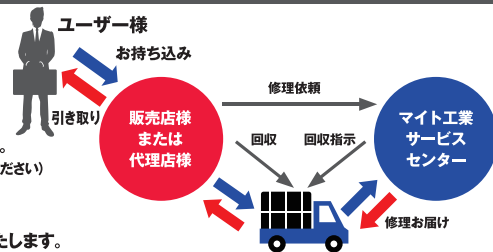

特典3 マイトまごころ便

ご購入後に必ず補償登録が必要です

対象商品: マイティライン全機種

マイトまごころ便は、ヤマト運輸と提携した修理品引き取りシステムです。販売店様と当社サービスセンターを結び、迅速なサービス体制をお約束いたします。

- ①修理のご依頼は FAX:06-6793-4422でお受けいたします。(専用のマイトまごころ便引き取り依頼書をFAXしてください)
- ②回収にお伺いいたします。
- ③修理完了品は販売店様にお届けします。
- ④ご請求は販売店様、または代理店様からいたします。