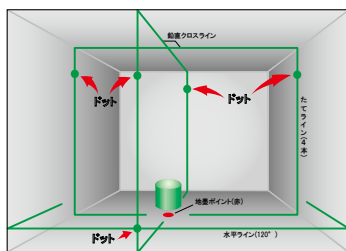

might

グリーンレーザー墨出し器

MGL-441GP

高輝度グリーンレーザーに新モデル登場!

- 「10m±1mm」の高精度
- 水平・両縦×2(矩)・鉛直クロスライン・地墨点
- LDグリーン高輝度タイプ
- ライン位置確認がしやすいドット付き
- 360°回転エンドレス微調整ネジ
- 「屋内」「受光器の使用で屋外使用可能」

仕様

型式	MGL-441GP
出力	2.5mW以下
波長	515nm (LDグリーンライン) (地墨ポイントは赤)
指示方式	磁気ダンパー
指示精度	10mで±1mm以下
ライン幅	10mで3.5mm以下
回転機構	360°回転・微調整機構
自動補正範囲	±3°
電源	単三アルカリ乾電池4本 / AC100V リチウムイオン電池 ※3電源方式
連続点灯時間	全灯で約40分(単三アルカリ電池使用時) 全灯で約3.5時間(リチウム電池使用時)
寸法(mm)	H196×W137(突起物を含む)
本体質量(kg)	1.13kg

- ・縦(4方向)
- ・両縦
- ・矩
- ・鉛直クロスライン
- ・水平 全周(4方向)
- ・地墨点(赤ポイント)

JAN

本体+受光器/セット : 4580118028883
 本体+受光器+三脚/セット : 4580118028890

標準付属品

- ・収納ケース
- ・収納ケースベルト
- ・レーザーメガネ
- ・L型アクリル板
- ・受光器(MK-402G)
- ・受光器用9V電池
- ・受光器用「アダプター」
- ・脚先ゴム×3
- ・リチウム電池(7000mAh)×1
- ・単三アルカリ電池BOX
- ・単三アルカリ電池×4本
- ・AC100Vコード
- ・充電コード
- ・充電器
- ・傾斜アダプター

別売りオプション品

■三脚 MEL-175
 標準価格¥10,000
 JAN: 4580118026520

- ・最低高さ: 630mm
- ・最高高さ: 1760mm

【危険】※レーザーメガネは、レーザーラインを見やすくするためのもので、目の保護用ではありません。

特典1 1年間無料修理

対象商品: マイティライン全機種

マイティラインは1年間無料でメンテナンスいたします。
 ※ただし、お客様の過失による場合は修理代を請求させていただきます。