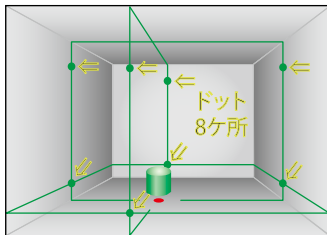

# 超高輝度LDグリーンラインレーザー ラインがぶれない センサー 電子整準方式

- 「10m±1mm」の高精度
- フルライン照射・ドット(8ヶ所)照射
- 傾斜機能付きで斜めライン照射が可能
- 「屋内使用」「受光器対応で屋外使用可能」
- リチウム電池・単三乾電池・AC100V 3電源方式

## ●仕様

型式	MGS-445GP
出力	2.5mW以下
波長	515~520nm(地墨650nm)
指示方式	センサー電子整準方式
指示精度	10mで±1mm以下
ライン幅	10mで3.5mm以下
回転機構	360°回転・微調整機構
自動補正範囲	±3°
電源	リチウム電池・単三アルカリ乾電池 AC100V(3電源)
連続点灯時間	全灯で約3.5時間 (リチウム電池使用時)
寸法(mm)	H202×W140(突起物を含む)
本体質量(kg)	1.2(電池含まず)