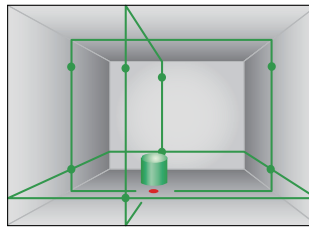

LDグリーンレーザーに新モデル登場!

- 「10m±1mm」の高精度
- ラインがぶれないセンサー整準方式
- LDグリーン高輝度タイプ
- ギラつきが少なく見やすい「510nm LDグリーンライン」
- フルライン照射・ドット(8カ所)照射
- 傾斜機能付きで斜めライン照射が可能
- 「屋内」「受光器の使用で屋外使用可能」
- 「リチウム電池」「単三電池」「100V」の3電源方式

仕様

型式	MLS-444GP
出力	2.5 mW以下
波長	510 nm (LDグリーンライン) (地墨ポイントは赤)
指示方式	センサー整準
指示精度	10mで±1mm以下
ライン幅	10mで3.5mm以下
回転機構	360°回転・微調整機構
自動補正範囲	±3°
電源	リチウムイオン電池 単三アルカリ電池×4本 ACアダプター
連続点灯時間	全灯で約3時間(リチウム電池)
寸法(mm)	H209×W135(突起物を含む)
本体質量(kg)	1.3 kg(電池を含まず)

- ・縦(4方向)
- ・両縦
- ・矩
- ・鉛直クロスライン
- ・ドットポイント(8カ所)
- ・水平(全周 360°)
- ・地墨点(赤ポイント)

【標準付属品】

- ・収納ケース(ショルダーベルト付)
- ・リチウム電池×2個
- ・単三アルカリ電池×4本
- ・単三電池BOX
- ・充電・ACアダプター一式
- ・L型アクリル板
- ・レーザーメガネ
- ・受光器(MK-404G)
- ・受光器用ロッドアダプター
- ・受光器用9V電池
- ・傾斜照射用アダプター
- ・脚先ゴム×3個