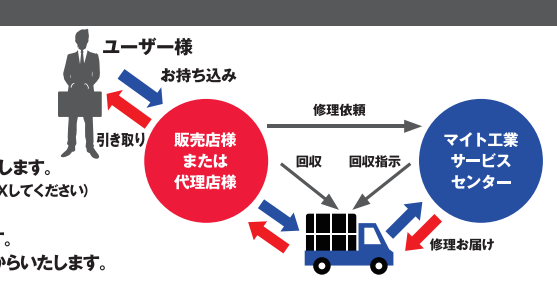

マイト3大特典

might マイト工業株式会社

■本社 〒547-0001 大阪市平野区加美北4-5-6
TEL:06-6793-8531(代)

●関東支店 TEL:048-297-9133	●関東北営業所 TEL:024-928-5422
●関西支店 TEL:06-6793-7000	●中部営業所 TEL:052-682-3761
●札幌営業所 TEL:011-788-4178	●中国営業所 TEL:084-959-3763
●東北営業所 TEL:022-388-9611	●九州営業所 TEL:092-918-7707

▼お問い合わせ先