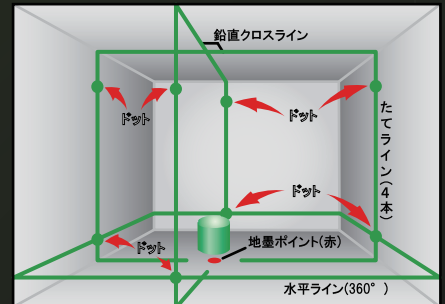

【危険】※レーザーメガネは、レーザーラインを見やすくするためのもので、目の保護用ではありません。

特典1 1年間無料修理
対象商品: マイティライン全機種
マイティラインは1年間無料でメンテナンスいたします。
※ただし、お客様の過失による場合は修理代を請求させていただきます。

特典2 1年間盗難・火災補償
対象商品: マイティライン全機種
マイティラインをご購入いただいたお客様が、盗難・火災に遭われた場合に、同等品または、同等品を提供いたします。
※加入費無料。1年間有効。被害発生時は手数料のご負担が必要となります。

特典3 マイトまごころ便 ご購入後に必ず補償登録が必要です
対象商品: マイティライン全機種

マイトまごころ便は、ヤマト運輸と提携した修理品引き取りシステムです。販売店様と当社サービスセンターを結び、迅速なサービス体制をお約束いたします。

ユーザー様 お持ち込み
引き取り
修理依頼
回収
回収指示
修理お届け

①修理のご依頼は FAX:06-6793-4422でお受けいたします。(専用のマイトまごころ便引き取り依頼書をFAXしてください)
②回収にお伺いいたします。
③修理完了品は販売店様にお届けします。
④ご請求は販売店様、または代理店様からいたします。

販売店様または代理店様 → **マイト工業サービスセンター**

might マイト工業株式会社

■本社 〒547-0001 大阪市平野区加美北4-5-6
TEL:06-6793-8531(代)

1. 事業所一覧
2. ●関東支店 TEL:048-297-9133
   - ●関西支店 TEL:06-6793-7000
   - ●札幌営業所 TEL:011-788-4178
   - ●東北営業所 TEL:022-388-9611
   - ●関東北営業所 TEL:024-983-4123
   - ●中部営業所 TEL:052-682-3761
   - ●中国営業所 TEL:084-959-3763
   - ●九州営業所 TEL:092-918-7707

▼お問い合わせ先

※製品改良のため、仕様および外観は予告なく変更することがあります。20260510000