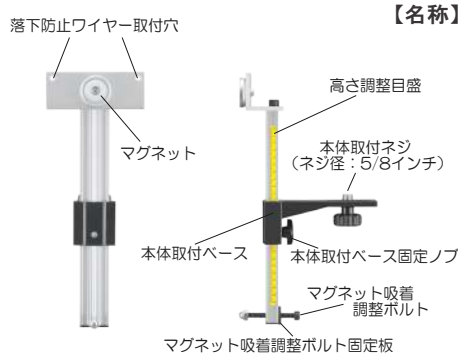

might

軽量鉄骨・H型鋼・C型鋼 等
スチール面へ 取付一発！

マグネットマウント MMG-240

【標準価格 ¥18,700】

【標準セット内容】

取付一発！
高さ調整可能！

【寸法】※寸法は、多少の誤差が生じる場合があります。

JANコード：4580118025226
本体取付ネジ径：5/8インチ
本体質量：780g

鉄骨・柱 などへ 挟んで取付
スチール面へ マグネットで取付

クロスグリップ MCG-50

【標準価格 ¥12,500】

JANコード：4580118027992
本体取付ネジ径：5/8インチ
寸法 (mm)：H180×W68×L200
本体質量：600g

【標準セット内容】

鉄骨・柱などへ 挟んで取付

◆横でも◆

◆縦でも◆

マグネットで取付

上下移動可能

レベルアジャスター LA-10

【標準価格 ¥8,250】

三脚への取付け時や
MMG-240、MCG-50
との同時使用で、簡単に
水平出しが可能です。

- JANコード
4580118022065
- 本体取付ネジ径：5/8インチ
- 寸法(mm)：φ53×W67×H43
- 本体質量(g)：170

might マイト工業株式会社

▼お問い合わせ先