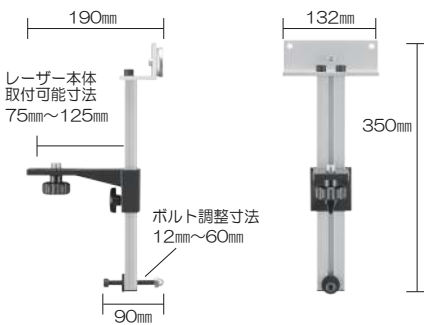

might

軽量鉄骨・H型鋼・C型鋼 等
スチール面へ 取付一発！

マグネットマウント MMG-240

【標準価格 ¥18,700】

【標準セット内容】

取付一発！
高さ調整可能！

【寸法】※寸法は、多少の誤差が生じる場合があります。

JANコード：4580118025226
本体取付ネジ径：5/8インチ
本体質量：780g

鉄骨・柱 などへ 挟んで取付
スチール面へ マグネットで取付

クロスグリップ MCG-50

【標準価格 ¥12,500】

JANコード：4580118027992
本体取付ネジ径：5/8インチ
寸法 (mm)：H180×W68×L200
本体質量：600g

【標準セット内容】

鉄骨・柱などへ 挟んで取付

◆横でも◆

◆縦でも◆

マグネットで取付

上下移動可能

レベルアジャスター LA-10

【標準価格 ¥8,250】

三脚への取付け時や
MMG-240、MCG-50
との同時使用で、簡単に
水平出しが可能です。

- JANコード
4580118022065
- 本体取付ネジ径：5/8インチ
- 寸法(mm)：φ53×W67×H43
- 本体質量(g)：170

might マイト工業株式会社

▼お問い合わせ先