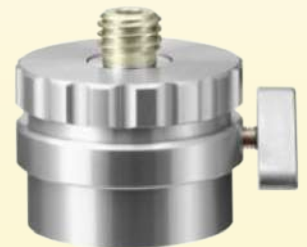

鉄骨・柱 などへ 挟んで取付
スチール面へ マグネットで取付

クロスグリップ MCG-50

【標準価格 ¥12,500】

JANコード：4580118027992
本体取付ネジ径：5/8インチ
寸法 (mm)：H180×W68×L200
本体質量：600g

【標準セット内容】

鉄骨・柱などへ 挟んで取付

◆横でも◆

◆縦でも◆

マグネットで取付

上下移動可能

レベルアジャスター LA-10

【標準価格 ¥8,250】

三脚への取付け時や
MMG-240、MCG-50
との同時使用で、簡単に
水平出しが可能です。

- JANコード
4580118022065
- 本体取付ネジ径：5/8インチ
- 寸法(mm)：φ53×W67×H43
- 本体質量(g)：170

might マイト工業株式会社

▼お問い合わせ先