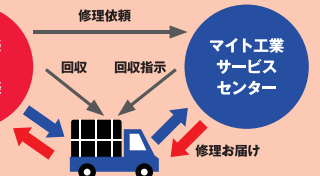

特典3 マイトまごころ便

ご購入後に必ず補償登録が必要です

対象商品：マイティライン全機種

マイトまごころ便は、ヤマト運輸と提携した修理品引き取りシステムです。販売店様と当社サービスセンターを結び、迅速なサービス体制をお約束いたします。

- ①修理のご依頼は FAX:06-6793-4422でお受けいたします。(専用のマイトまごころ便引き取り依頼書をFAXしてください)
- ②回収にお伺いいたします。
- ③修理完了品は販売店様にお届けします。
- ④ご請求は販売店様、または代理店様からいたします。