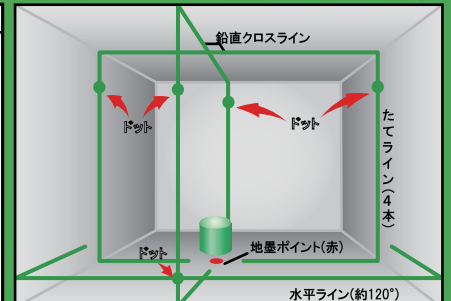

【⚠危険】※レーザーメガネは、レーザーラインを見やすくするためのもので、目の保護用ではありません。

特典1 1年間無料修理

対象商品：マイティライン全機種

マイティラインは1年間無料でメンテナンスいたします。ただし、お客様の過失による場合は修理代を請求させていただきます。

特典2 1年間盗難・火災補償

対象商品：マイティライン全機種

マイティラインをご購入いただいたお客様が、盗難・火災に遭われた場合に、同機種または、同等品を提供いたします。※加入費無料。1年間有効。被害発生時は手数料のご負担が必要となります。

特典3 マイトまごころ便

ご購入後に必ず補償登録が必要です

対象商品：マイティライン全機種

マイトまごころ便は、ヤマト運輸と提携した修理品引き取りシステムです。販売店様と当社サービスセンターを結び、迅速なサービス体制をお約束いたします。

- ①修理のご依頼は FAX:06-6793-4422でお受けいたします。(専用のマイトまごころ便引き取り依頼書をFAXしてください)
- ②回収にお伺いいたします。
- ③修理完了品は販売店様にお届けします。
- ④ご請求は販売店様、または代理店様からいたします。